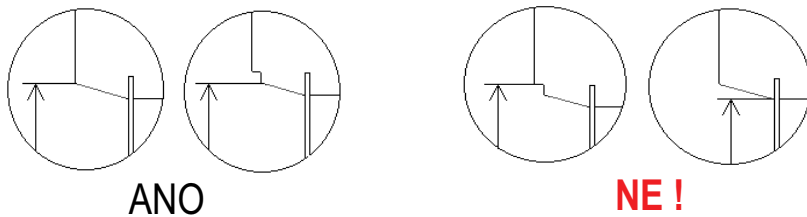

V-LITE - ŽALUZIE PRO STŘEŠNÍ OKNA ZAMĚŘENÍ / OVĚŘENÍ ROZMĚRŮ PRO VÝROBU

**POZOR!!! ÚHEL SKLONU STŘECHY
NESMÍ BÝT MENŠÍ NEŽ 40° A VĚTŠÍ JAK 90°**

Vyměření rozměrů je nutné provádět na **vrcholu rámu**, **NE** u skla.

Objednací rozměry pro výrobu:

šířka = rozměr od levého vrcholu rámu k pravému vrcholu
výška = rozměr od horního vrcholu rámu ke spodnímu

Upozornění: Měřit na hrane rámu, nikoliv u skleněné výplně.

Typ a velikost okna - údaj z identifikačního štítku na vašem okně