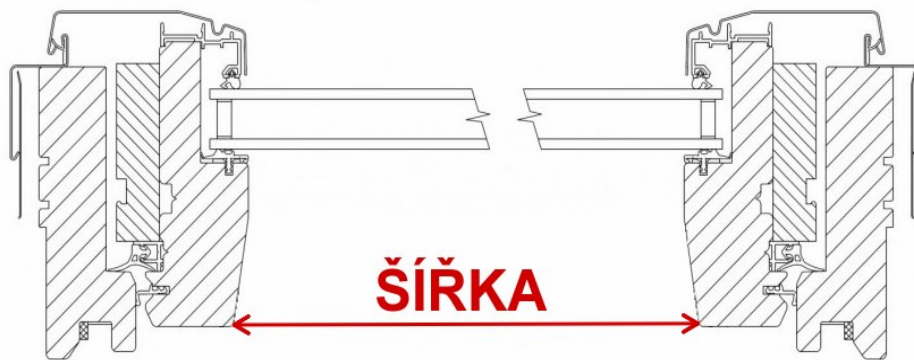

V-LITE - ŽALUZIE PRO STŘEŠNÍ OKNA ZAMĚŘENÍ / OVĚŘENÍ ROZMĚRŮ PRO VÝROBU

**POZOR!!! ÚHEL SKLONU STŘECHY
NESMÍ BÝT MENŠÍ NEŽ 40° A VĚTŠÍ JAK 90°**

Vyměření rozměrů je nutné provádět na **vrcholu rámu**, **NE** u skla.

Objednací rozměry pro výrobu:

šířka = rozměr od levého vrcholu rámu k pravému vrcholu
výška = rozměr od horního vrcholu rámu ke spodnímu

Upozornění: Měřit na hrane rámu, nikoliv u skleněné výplně.

Typ a velikost okna - údaj z identifikačního štítku na vašem okně