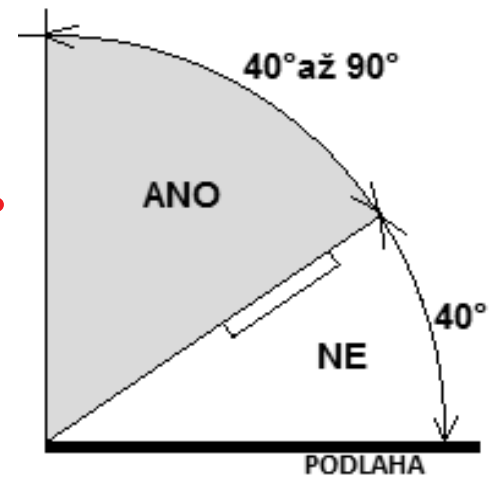

V-LITE - ŽALUZIE PRO STŘEŠNÍ OKNA ZAMĚŘENÍ / OVĚŘENÍ ROZMĚRŮ PRO VÝROBU

**POZOR!!! ÚHEL SKLONU STŘECHY
NESMÍ BÝT MENŠÍ NEŽ 40° A VĚTŠÍ JAK 90°**

Vyměření rozměrů je nutné provádět na **vrcholu rámu**, **NE** u skla.

Objednací rozměry pro výrobu:

šířka = rozměr od levého vrcholu rámu k pravému vrcholu
výška = rozměr od horního vrcholu rámu ke spodnímu

Upozornění: Měřit na hrane rámu, nikoliv u skleněné výplně.

Typ a velikost okna - údaj z identifikačního štítku na vašem okně