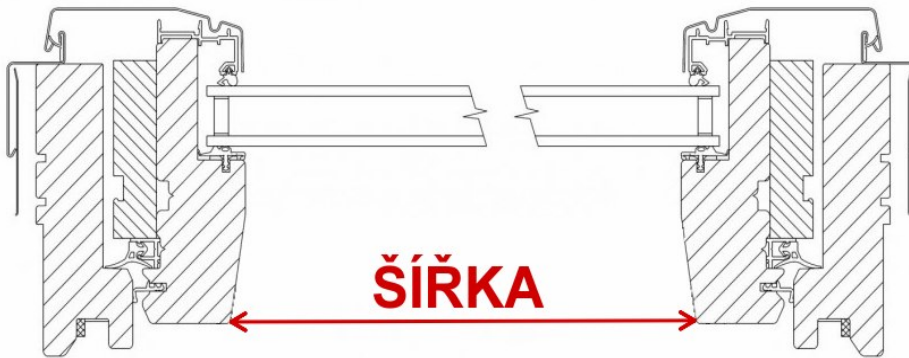

R - LITE - ROLETA PRO STŘEŠNÍ OKNA ZAMĚŘENÍ / OVĚŘENÍ ROZMĚRŮ PRO VÝROBU

**POZOR!!! ÚHEL SKLONU STŘECHY
NESMÍ BÝT MENŠÍ NEŽ 35° A VĚTŠÍ JAK 90°**

Objednací rozměry pro výrobu:

šířka = rozměr od levého vrcholu rámu k pravému vrcholu

výška = rozměr od horního vrcholu rámu ke spodnímu

Upozornění: Měřit na vnějším vrcholu rámu, ne u skleněné výplně.

Typ a velikost okna - údaj z identifikačního štítku na vašem okně

Otevíratelný štítek naleznete nejčastěji na horní hraně křídla, nebo pravé straně konstrukce u výsuvně kyvného typu.

Nový typ štítku

Typ okna

Velikost okna