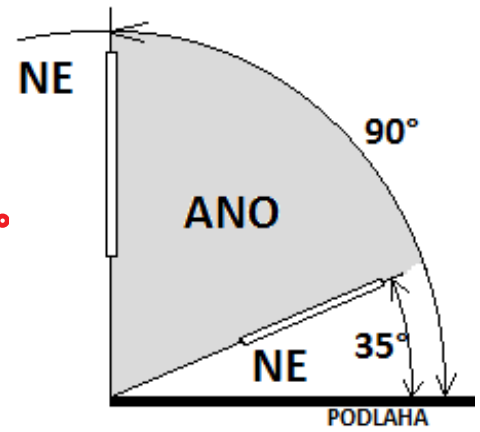

R - LITE - ROLETA PRO STŘEŠNÍ OKNA ZAMĚŘENÍ / OVĚŘENÍ ROZMĚRŮ PRO VÝROBU

**POZOR!!! ÚHEL SKLONU STŘECHY
NESMÍ BÝT MENŠÍ NEŽ 35° A VĚTŠÍ JAK 90°**

Objednací rozměry pro výrobu:

šířka = rozměr od levého vrcholu rámu k pravému vrcholu

výška = rozměr od horního vrcholu rámu ke spodnímu

Upozornění: Měřit na vnějším vrcholu rámu, ne u skleněné výplně.

Typ a velikost okna - údaj z identifikačního štítku na vašem okně

Otevíratelný štítek naleznete nejčastěji na horní hraně křídla, nebo pravé straně konstrukce u výsuvně kyvného typu.

Nový typ štítku

Typ okna

Velikost okna