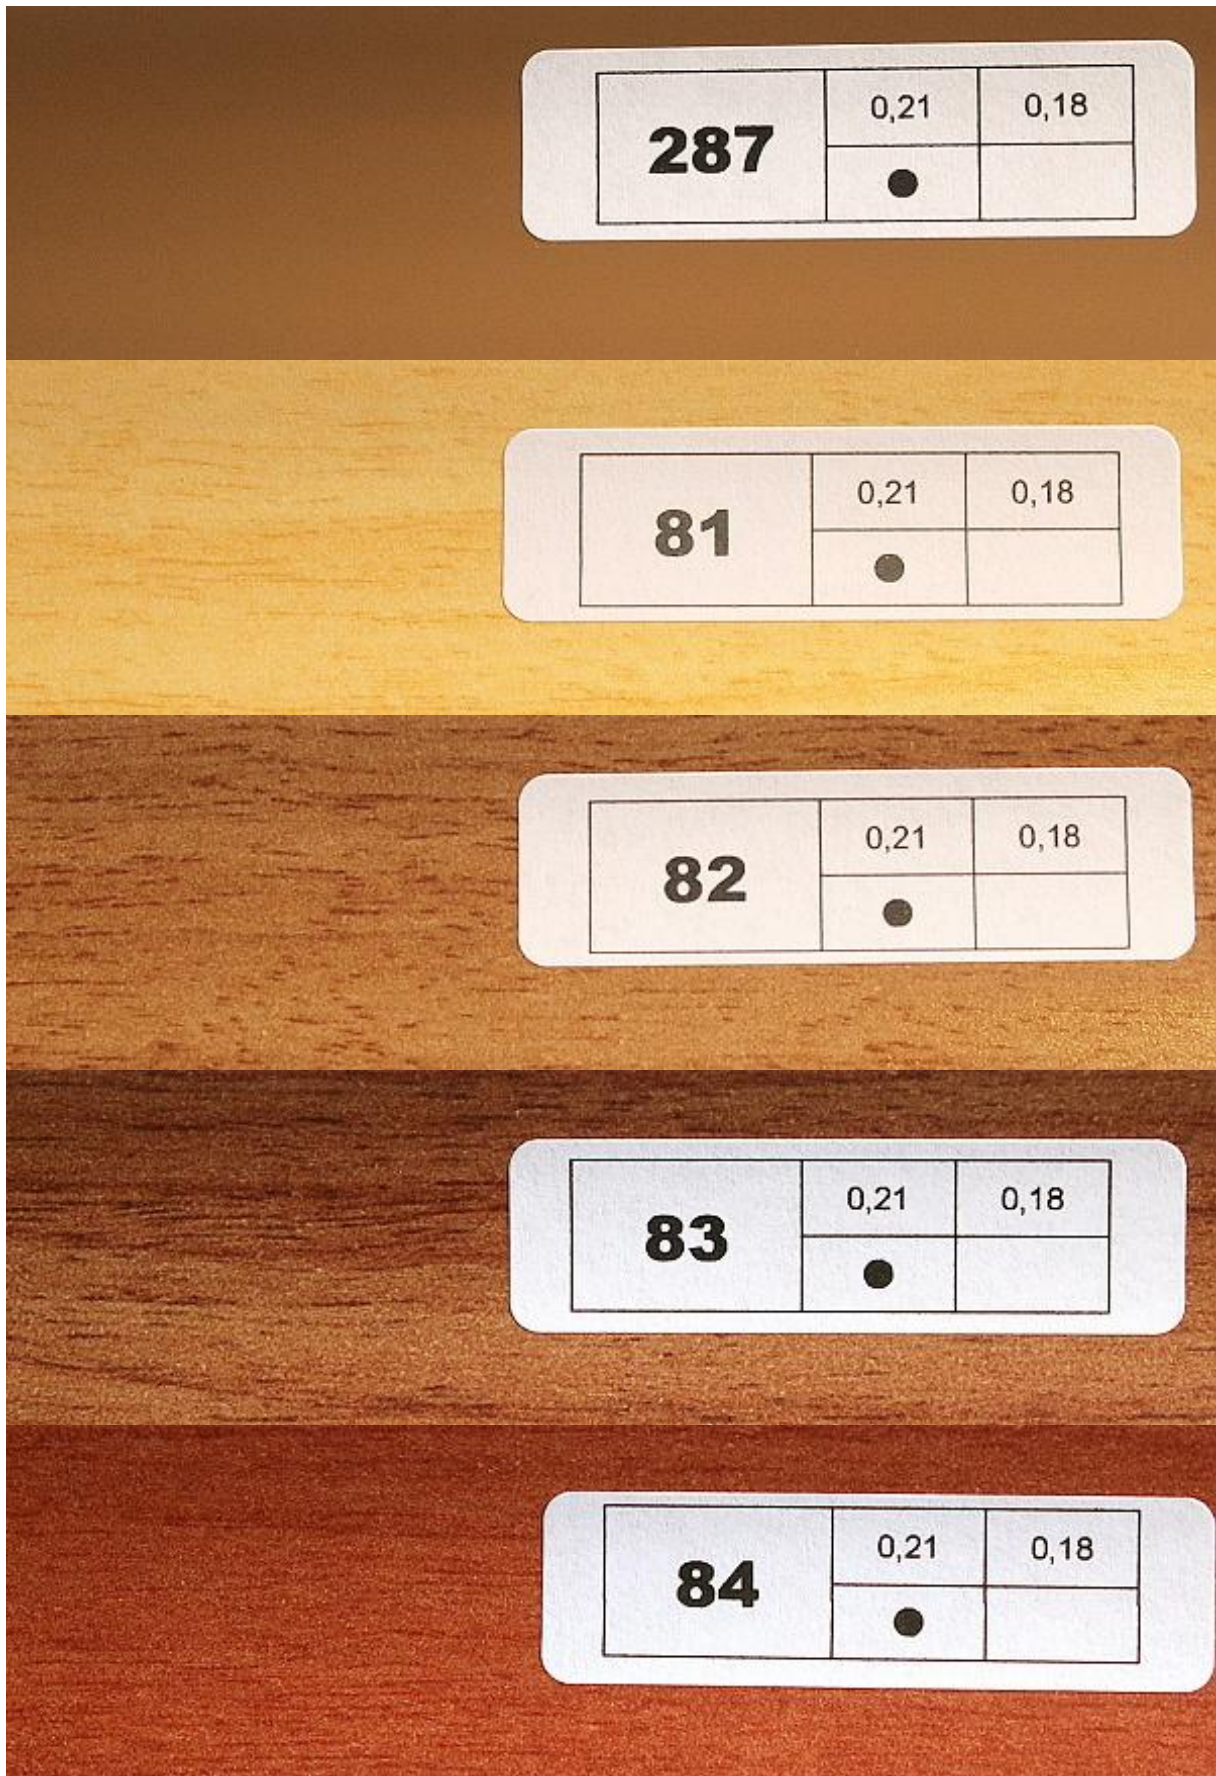

BARVY LAMEL HORIZONTÁLNÍ ŽALUZIE