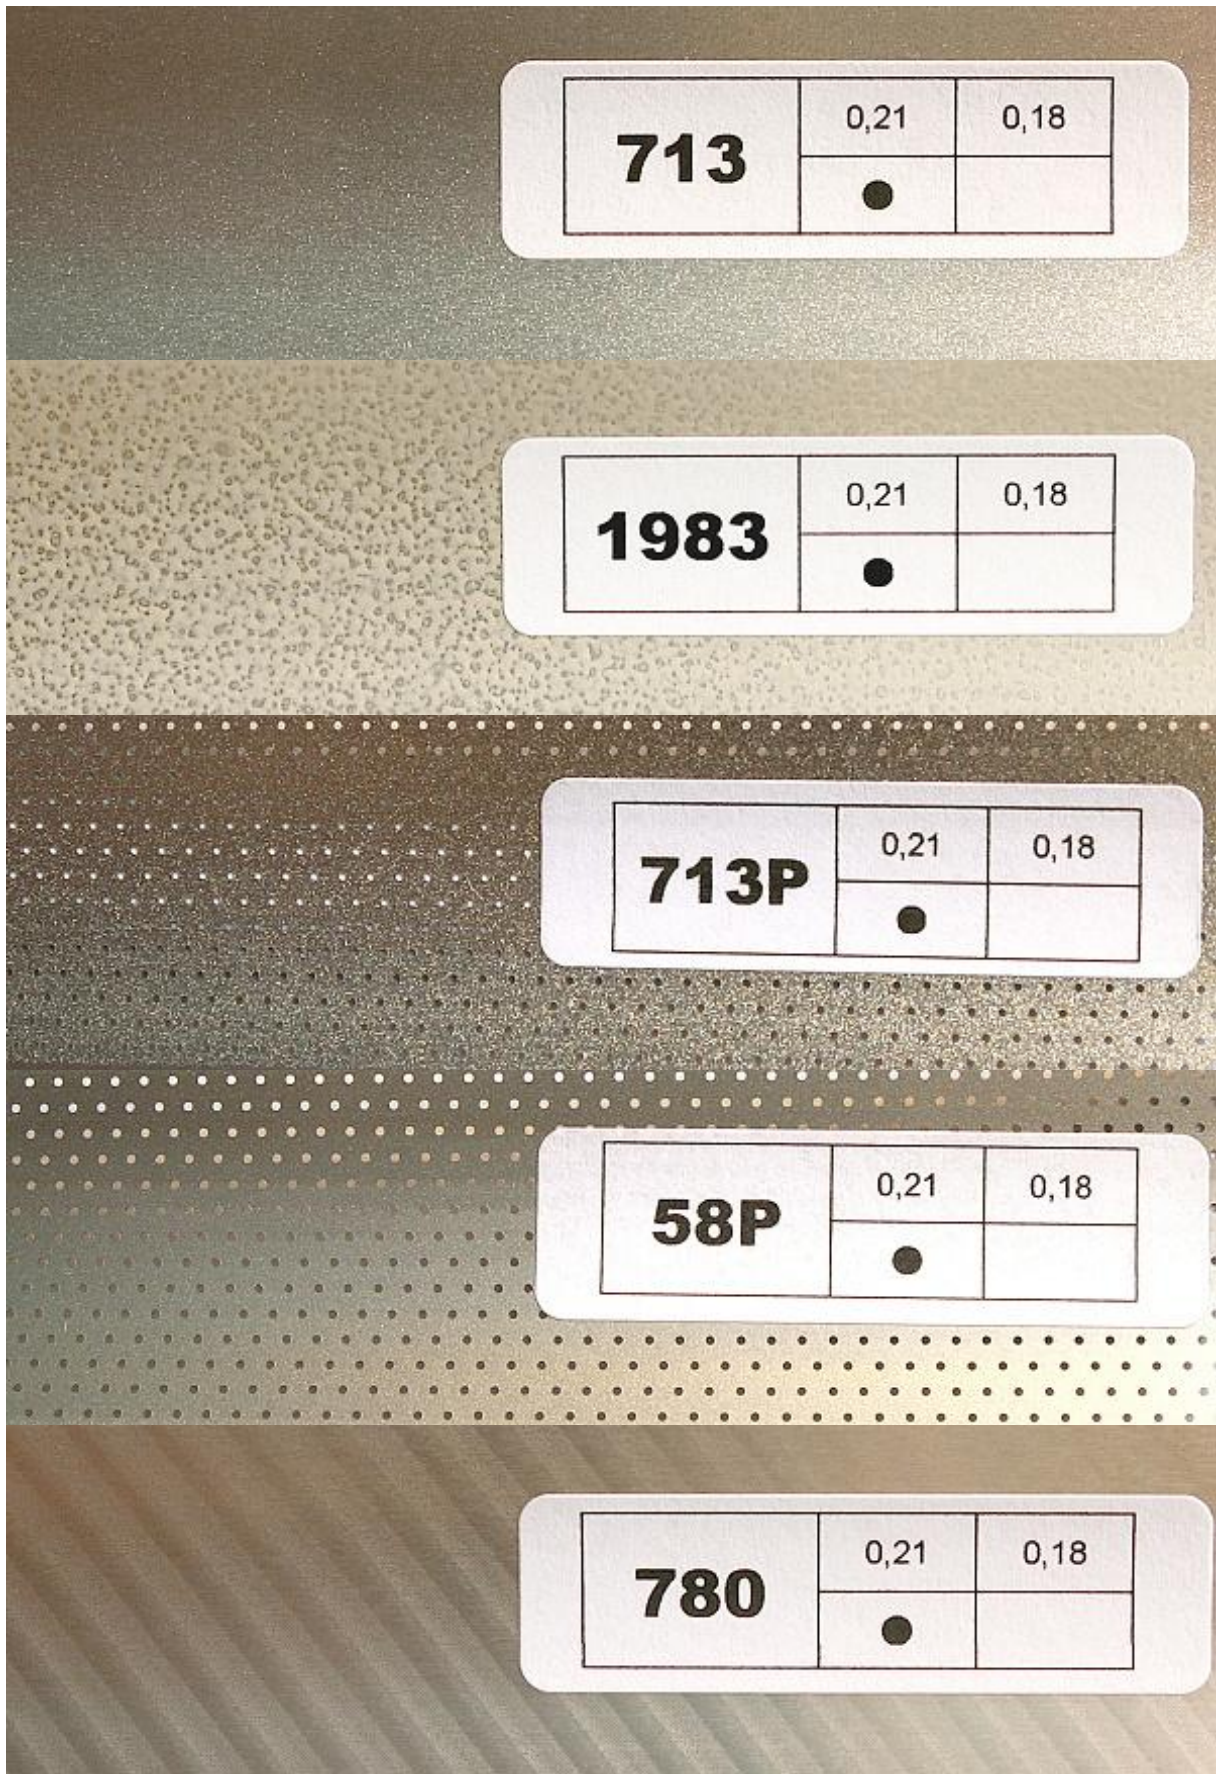

| | | |
|-------------|------|------|
| 2016 | 0,21 | 0,18 |
| | ● | |

| | | |
|-----------|------|------|
| 44 | 0,21 | 0,18 |
| | ● | |

| | | |
|---------------|------|------|
| 2601SP | 0,21 | 0,18 |
| | ● | |

BARVY LAMEL HORIZONTÁLNÍ ŽALUZIE

BARVY LAMEL HORIZONTÁLNÍ ŽALUZIE

BARVY LAMEL HORIZONTÁLNÍ ŽALUZIE

| | | |
|-----------|------|------|
| 12 | 0,21 | 0,18 |
| | ● | |

| | | |
|------------|------|------|
| 511 | 0,21 | 0,18 |
| | ● | |

| | | |
|------------|------|------|
| 306 | 0,21 | 0,18 |
| | ● | |

| | | |
|------------|------|------|
| 244 | 0,21 | 0,18 |
| | ● | |

| | | |
|------------|------|------|
| 380 | 0,21 | 0,18 |
| | ● | |