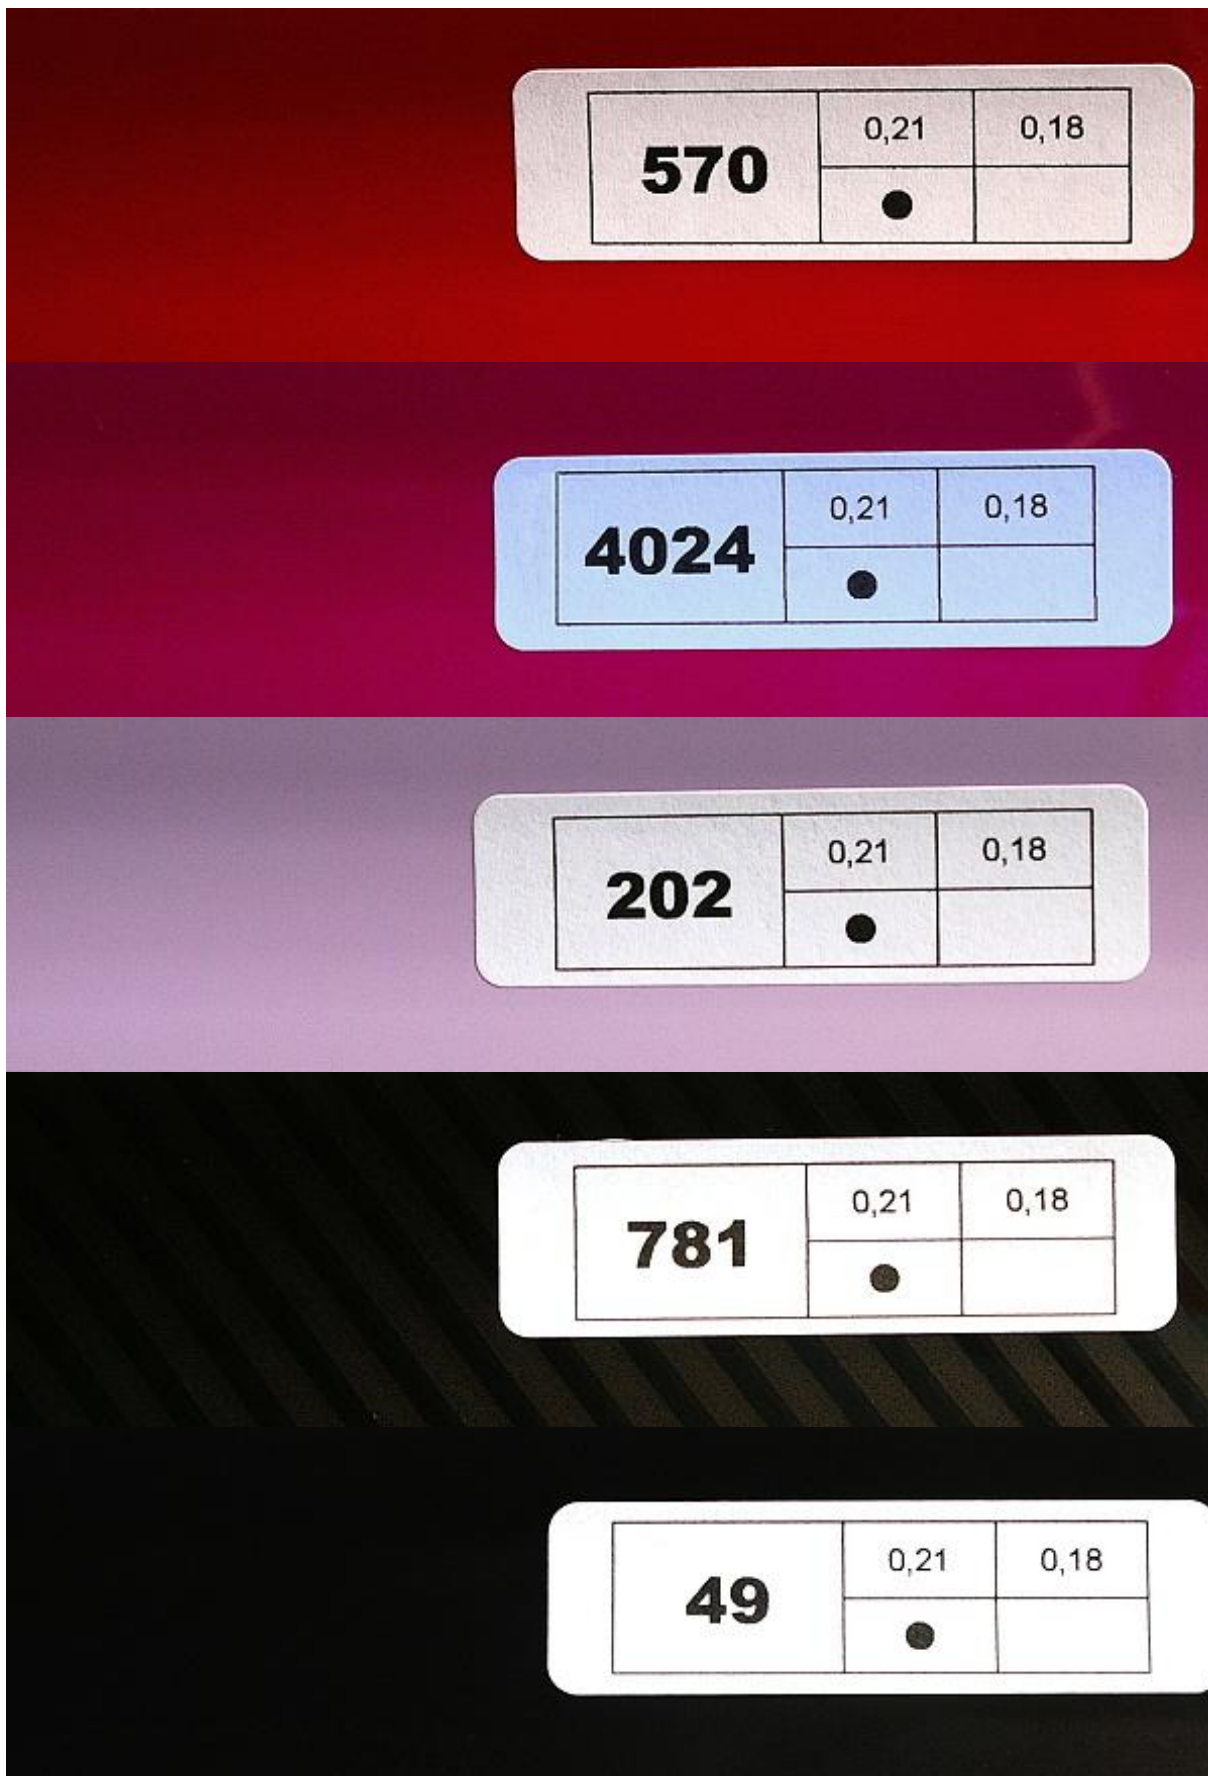

BARVY LAMEL HORIZONTÁLNÍ ŽALUZIE

| | | |
|----------|------|------|
| 1 | 0,21 | 0,18 |
| | ● | |

| | | |
|-----------|------|------|
| 65 | 0,21 | 0,18 |
| | ● | |

| | | |
|-------------|------|------|
| 1012 | 0,21 | 0,18 |
| | ● | |

| | | |
|------------|------|------|
| 182 | 0,21 | 0,18 |
| | ● | |

| | | |
|------------|------|------|
| 255 | 0,21 | 0,18 |
| | ● | |

BARVY LAMEL HORIZONTÁLNÍ ŽALUZIE

BARVY LAMEL HORIZONTÁLNÍ ŽALUZIE

BARVY LAMEL HORIZONTÁLNÍ ŽALUZIE

BARVY LAMEL HORIZONTÁLNÍ ŽALUZIE

BARVY LAMEL HORIZONTÁLNÍ ŽALUZIE

BARVY LAMEL HORIZONTÁLNÍ ŽALUZIE

| | | |
|------------|------|------|
| 265 | 0,21 | 0,18 |
| | ● | |

| | | |
|------------|------|------|
| 752 | 0,21 | 0,18 |
| | ● | |

| | | |
|-------------|------|------|
| 5005 | 0,21 | 0,18 |
| | ● | |

| | | |
|------------|------|------|
| 567 | 0,21 | 0,18 |
| | ● | |

| | | |
|------------|------|------|
| 174 | 0,21 | 0,18 |
| | ● | |