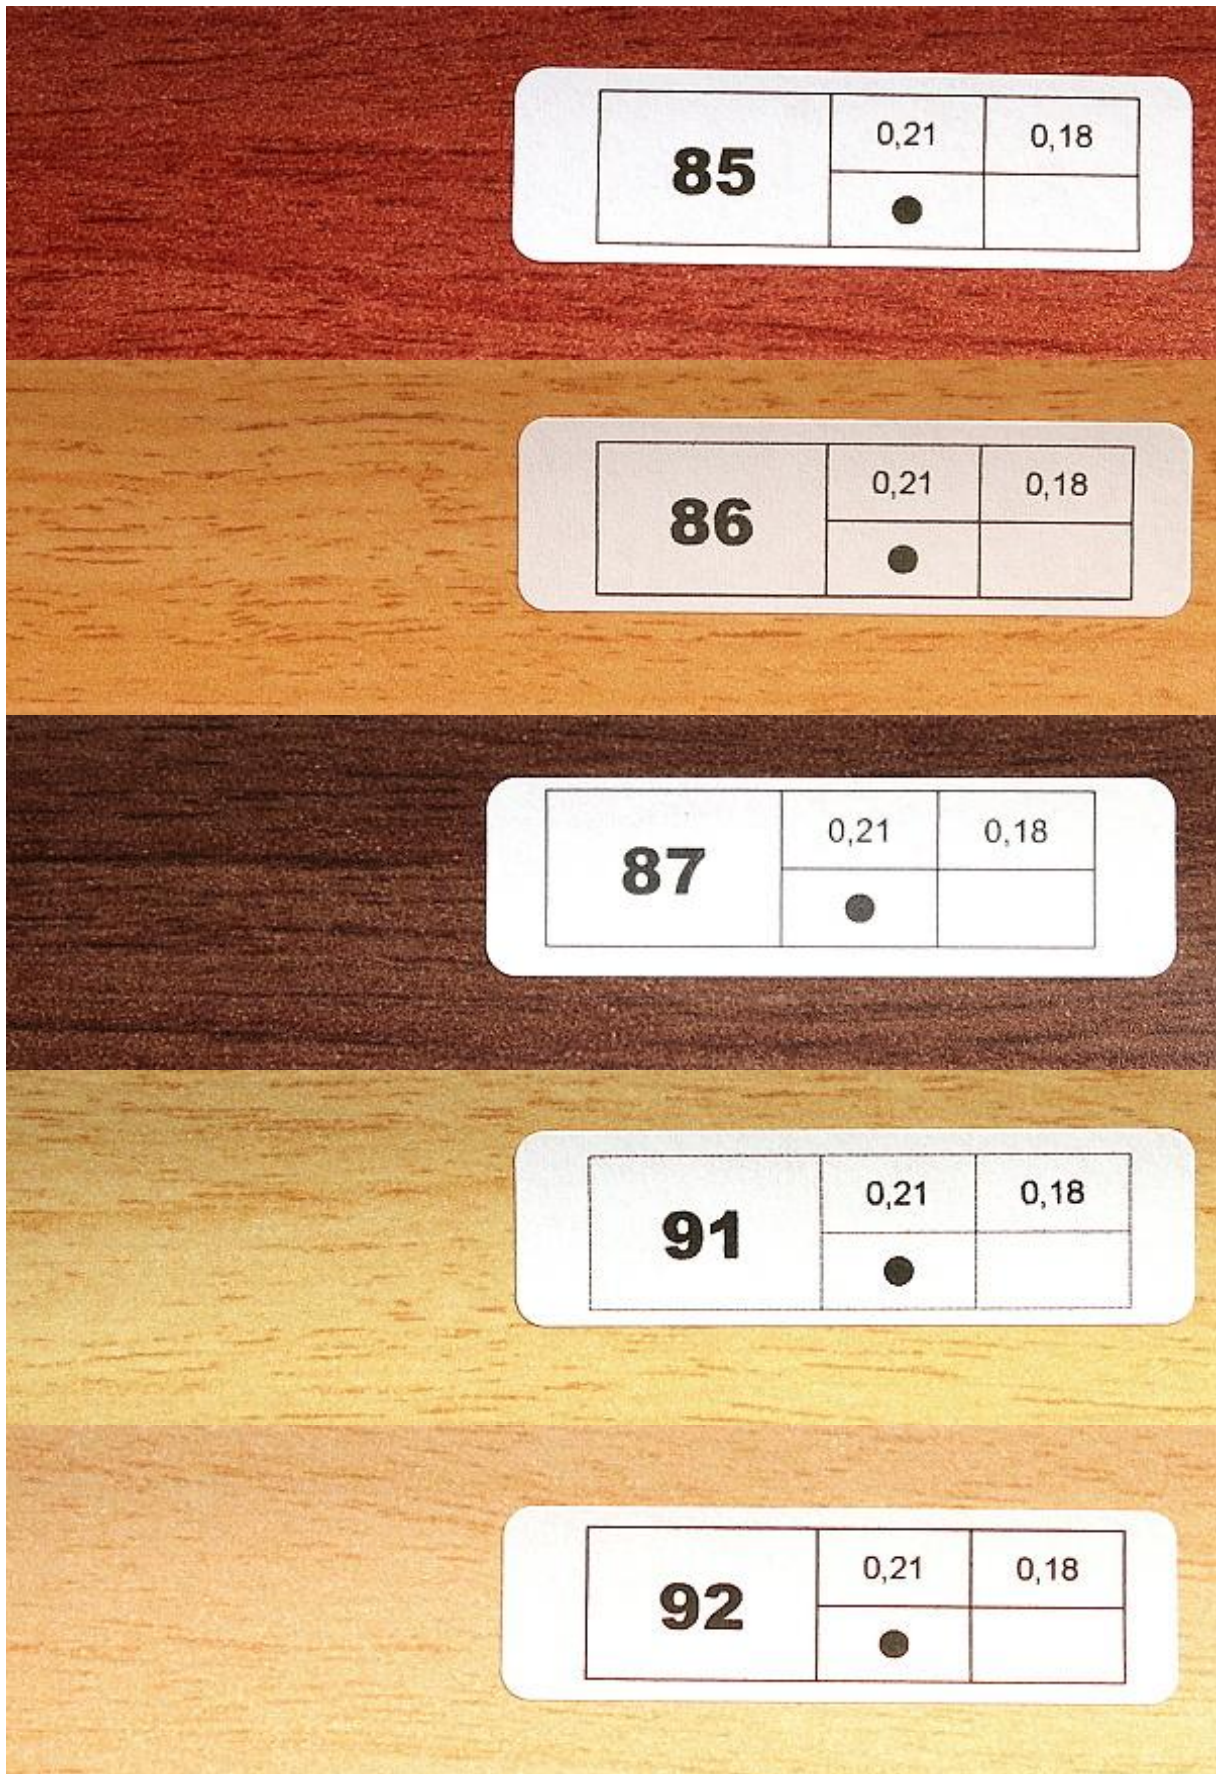

BARVY LAMEL HORIZONTÁLNÍ ŽALUZIE

| | | |
|----------|------|------|
| 1 | 0,21 | 0,18 |
| | ● | |

| | | |
|-----------|------|------|
| 65 | 0,21 | 0,18 |
| | ● | |

| | | |
|-------------|------|------|
| 1012 | 0,21 | 0,18 |
| | ● | |

| | | |
|------------|------|------|
| 182 | 0,21 | 0,18 |
| | ● | |

| | | |
|------------|------|------|
| 255 | 0,21 | 0,18 |
| | ● | |

BARVY LAMEL HORIZONTÁLNÍ ŽALUZIE

BARVY LAMEL HORIZONTÁLNÍ ŽALUZIE

BARVY LAMEL HORIZONTÁLNÍ ŽALUZIE

BARVY LAMEL HORIZONTÁLNÍ ŽALUZIE

BARVY LAMEL HORIZONTÁLNÍ ŽALUZIE

BARVY LAMEL HORIZONTÁLNÍ ŽALUZIE

| | | |
|------------|------|------|
| 265 | 0,21 | 0,18 |
| | ● | |

| | | |
|------------|------|------|
| 752 | 0,21 | 0,18 |
| | ● | |