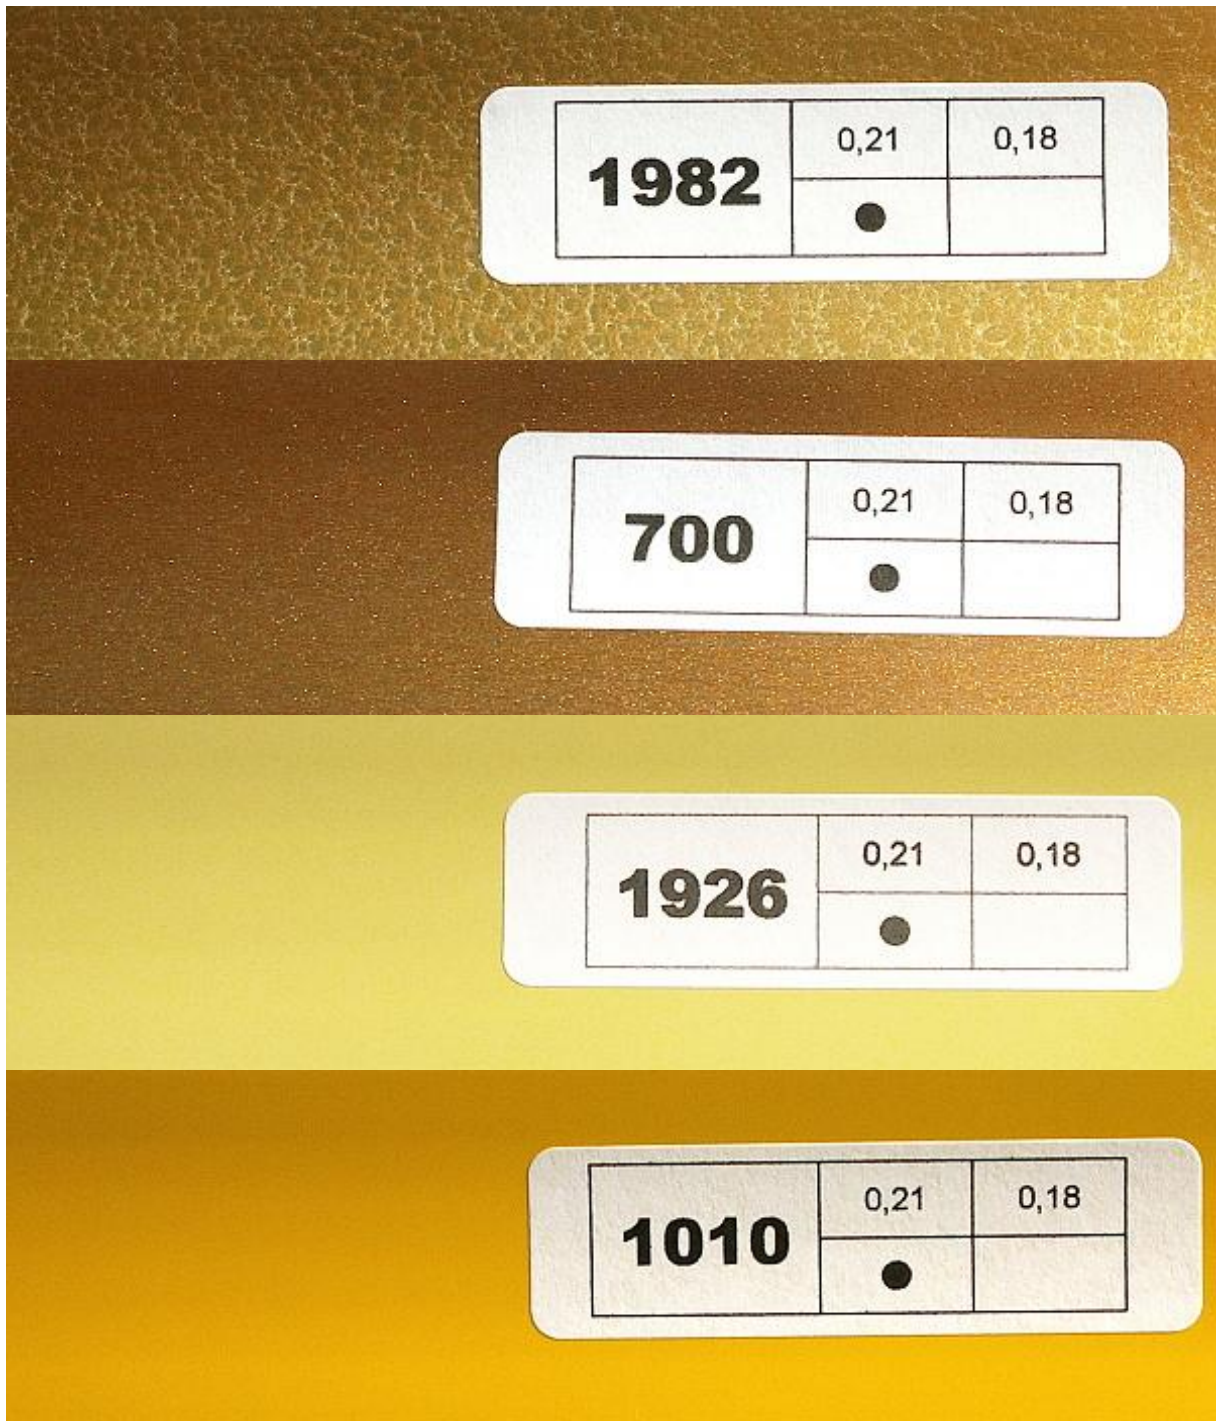

BARVY LAMEL HORIZONTÁLNÍ ŽALUZIE

BARVY LAMEL HORIZONTÁLNÍ ŽALUZIE

BARVY LAMEL HORIZONTÁLNÍ ŽALUZIE

| | | |
|-----------|------|------|
| 12 | 0,21 | 0,18 |
| | ● | |

| | | |
|------------|------|------|
| 511 | 0,21 | 0,18 |
| | ● | |

| | | |
|------------|------|------|
| 306 | 0,21 | 0,18 |
| | ● | |

| | | |
|------------|------|------|
| 244 | 0,21 | 0,18 |
| | ● | |

| | | |
|------------|------|------|
| 380 | 0,21 | 0,18 |
| | ● | |

BARVY LAMEL HORIZONTÁLNÍ ŽALUZIE

| | | |
|------------|------|------|
| 195 | 0,21 | 0,18 |
| | ● | |

| | | |
|------------|------|------|
| 811 | 0,21 | 0,18 |
| | ● | |

| | | |
|------------|------|------|
| 378 | 0,21 | 0,18 |
| | ● | |

| | | |
|-------------|------|------|
| 3550 | 0,21 | 0,18 |
| | ● | |

| | | |
|------------|------|------|
| 714 | 0,21 | 0,18 |
| | ● | |

BARVY LAMEL HORIZONTÁLNÍ ŽALUZIE

BARVY LAMEL HORIZONTÁLNÍ ŽALUZIE